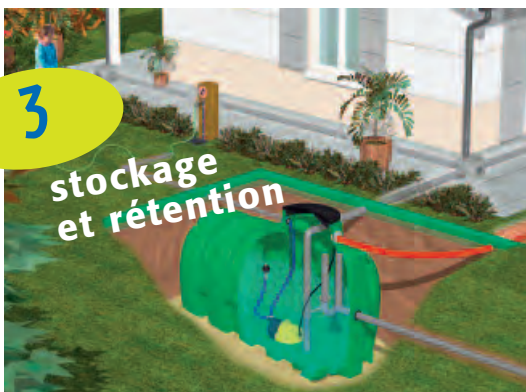

KIT DE FILTRATION JARDIN

KITFJ

Pour filtrer les eaux utilisées à l'extérieur

- entrée à douille cannelée Ø 30 mm (TY30)
- filtre avec tamis inox 130 µm démontable et lavable
- vanne à boisseau sphérique et sortie taraudée 3/4" femelle
- à assembler, pattes de fixation murale fournies

BOÎTE DE BRANCHEMENT POUR L'ARROSAGE

SBPAP

- boîte polyéthylène étanche
- double branchement Ø 15 ou 19 mm
- 2 robinets d'arrêt
- filtre intégré avec tamis inox 130 µm démontable et lavable
- raccords étanches
tuyau PVC 100 mm
tuyau de tirage annelé TY30
- 2 joints passe-fils
- couvercle à visser, étanche à l'eau et à l'air

Pack'eau

Une gamme de solutions complètes et techniques pour le stockage et la rétention de l'eau de pluie.

Gamme complète

- stockage
- rétention
- stockage et rétention
- cuves en polyéthylène vierge haute densité
- cuves en béton
- cuves en polyester
- nombreux accessoires et équipements pour répondre aux différents besoins