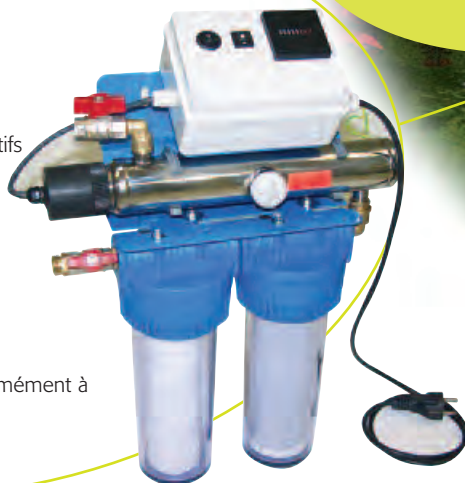

Alimentation des WC

Alimentation du lave-linge

KIT DE FILTRATION LAVE-LINGE

KITFL

Pour filtrer les eaux utilisées pour les chasses d'eau des WC, le lavage des sols et spécifiquement l'alimentation du lave-linge.

Déclaré auprès du ministère de la santé conformément à l'arrêté du 21 août 2008

Sebico

GROUPE DE GESTION D'EAU

BOX25

Le groupe de gestion d'eau Box25 est un système autonome qui pilote et gère l'alimentation en eau. Il puise prioritairement l'eau de pluie dans la cuve et bascule sur le réseau principal dès que la cuve est vide. Ainsi, il permet une alimentation permanente des WC, lave-linge et robinets raccordés. De plus le groupe de gestion d'eau Box25 accepte les cols de cygne, plus besoin de respecter les pentes ascendantes. Le groupe de gestion d'eau Box25 est conforme à la norme EN 1717.

- compact
- silencieux
- prêt à être raccordé
- réservoir intégré de 18 litres
- commutateur à flotteur avec câble longueur 30 ml
- trop-plein
- câble électrique longueur 30 ml + prise normalisée
- garantie 2 ans

KIT DE FILTRATION MAISON

KITFM

Pour filtrer les eaux utilisées pour les chasses d'eau des WC et le lavage des sols.

La filtration au charbon actif enlève les mauvaises odeurs et rend l'eau claire

- filtre avec tamis inox 130 µm démontable et lavable
- filtre 1,8 m³/h avec cartouche bobinée de 20 µm
- filtre 1,8 m³/h avec cartouche de charbons actifs et un filtre de 5 µm
- 2 vannes taraudées 3/4"
- entrée et sortie 3/4" femelle
- clé de serrage des filtres
- à assembler, équerres de fixation murale fournies