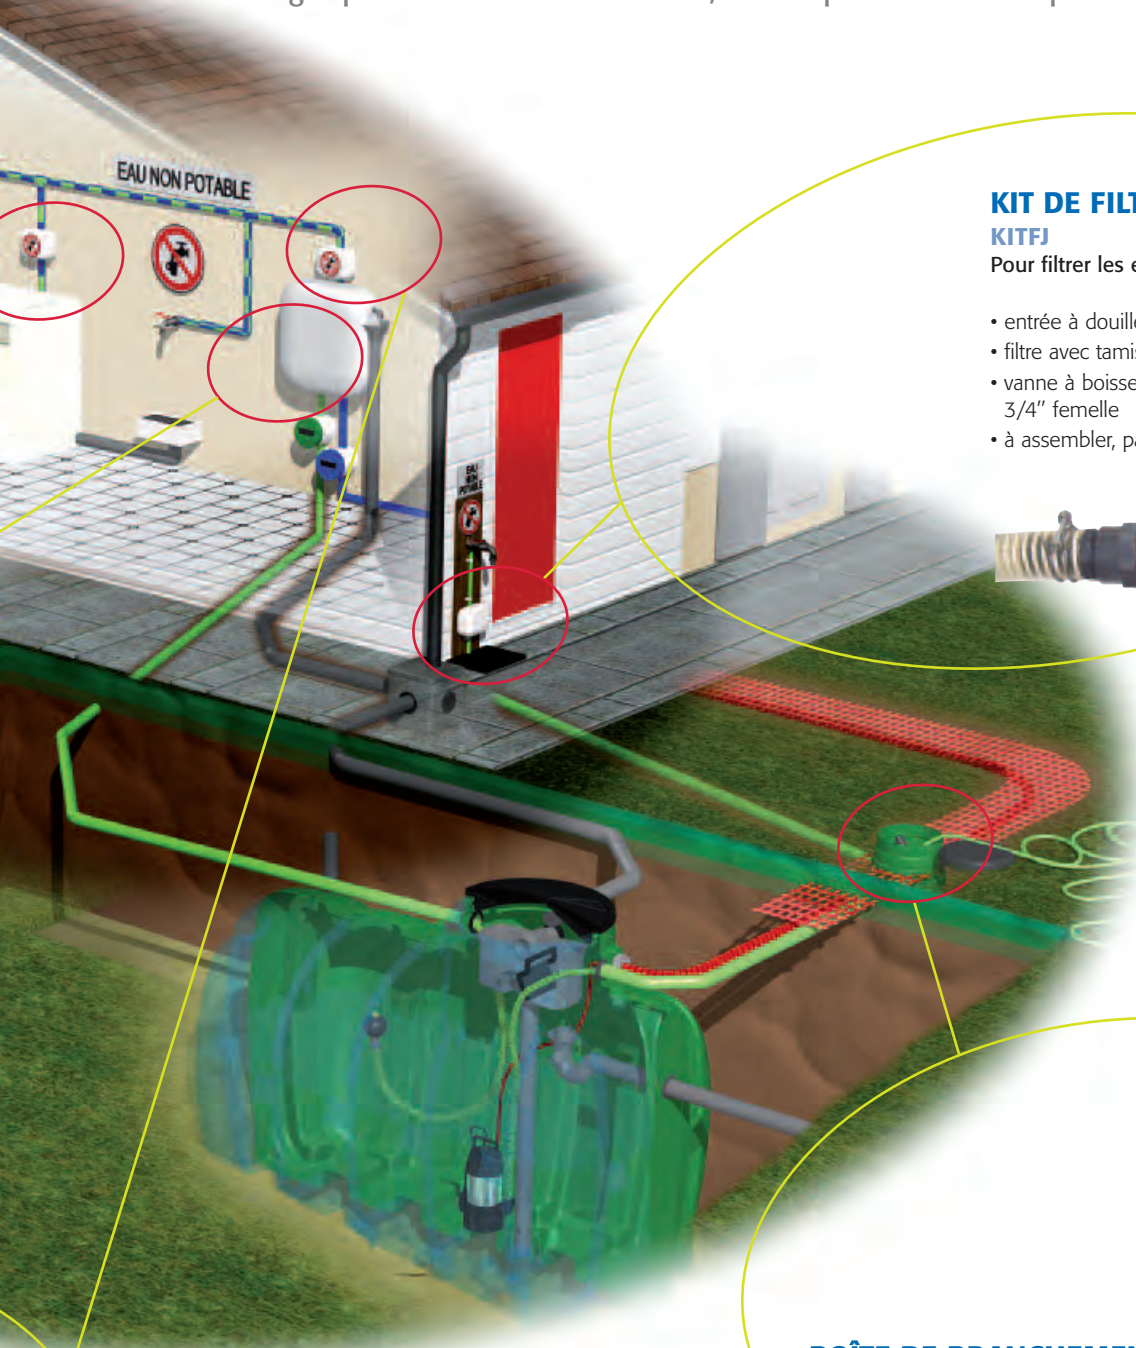

Déclaré auprès du ministère de la santé conformément à l'arrêté du 21 août 2008

Sebico

GROUPE DE GESTION D'EAU

BOX25

Le groupe de gestion d'eau Box25 est un système autonome qui pilote et gère l'alimentation en eau. Il puise prioritairement l'eau de pluie dans la cuve et bascule sur le réseau principal dès que la cuve est vide. Ainsi, il permet une alimentation permanente des WC, lave-linge et robinets raccordés. De plus le groupe de gestion d'eau Box25 accepte les cols de cygne, plus besoin de respecter les pentes ascendantes. Le groupe de gestion d'eau Box25 est conforme à la norme EN 1717.

KIT DE FILTRATION MAISON

KITFM

Pour filtrer les eaux utilisées pour les chasses d'eau des WC et le lavage des sols.

La filtration au charbon actif enlève les mauvaises odeurs et rend l'eau claire

- filtre avec tamis inox 130 µm démontable et lavable
- filtre 1,8 m³/h avec cartouche bobinée de 20 µm
- filtre 1,8 m³/h avec cartouche de charbons actifs et un filtre de 5 µm
- 2 vannes taraudées 3/4"
- entrée et sortie 3/4" femelle
- clé de serrage des filtres
- à assembler, équerres de fixation murale fournies

L'arrêté du 21 août 2008 définit les conditions d'usage de l'eau de pluie récupérée en aval de toitures inaccessibles, ainsi que les conditions d'installation, d'entretien et de surveillance.

Il établit la liste des usages autorisés de l'eau de pluie :

KIT DE FILTRATION JARDIN

KITFJ

Pour filtrer les eaux utilisées à l'extérieur

- entrée à douille cannelée Ø 30 mm (TY30)
- filtre avec tamis inox 130 µm démontable et lavable
- vanne à boisseau sphérique et sortie taraudée 3/4" femelle
- à assembler, pattes de fixation murale fournies